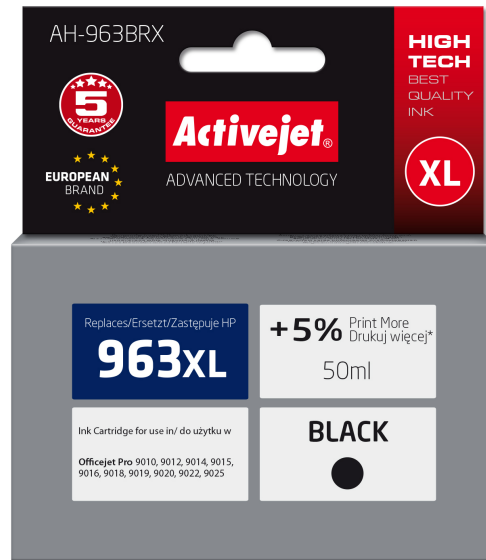

## AH-963BRX

Compatible inkjet cartridge Replacement for HP 3JA30AE

<b>Quantity per pack</b>	1 pc(s)
<b>Printing colours</b>	Black
<b>Brand compatibility</b>	HP
<b>Print technology</b>	Inkjet printing
<b>Cartridge capacity</b>	High (XL) Yield
<b>Black ink cartridges quantity</b>	1
<b>Black ink volume</b>	50 ml
<b>Quantity per box</b>	1 pc(s)
<b>Type</b>	Compatible
<b>Operating temperature (T-T)</b>	-20 - 40 °C
<b>Package type</b>	Box
<b>Version</b>	Premium
<b>Supply type</b>	Single pack
<b>Certification</b>	ISO 9001, ISO 14001, ISO 27001, ISO 28000, TÜV Rheinland (ISO/IEC 19752, ISO/IEC 19798), CE
<b>Product description</b>	Activejet Ink Cartridge
<b>Colour ink type</b>	Dye-based ink
<b>Replacement for</b>	963XL
<b>Black ink page yield</b>	2100 pages
<b>OEM code</b>	3JA30AE
<b>Compatibility</b>	HP OfficeJet Pro: 9010, 9012, 9013, 9014, 9015, 9016, 9018, 9019, 9020, 9022, 9025.
<b>Hazard pictogram(s)</b>	GHS07: Harmful